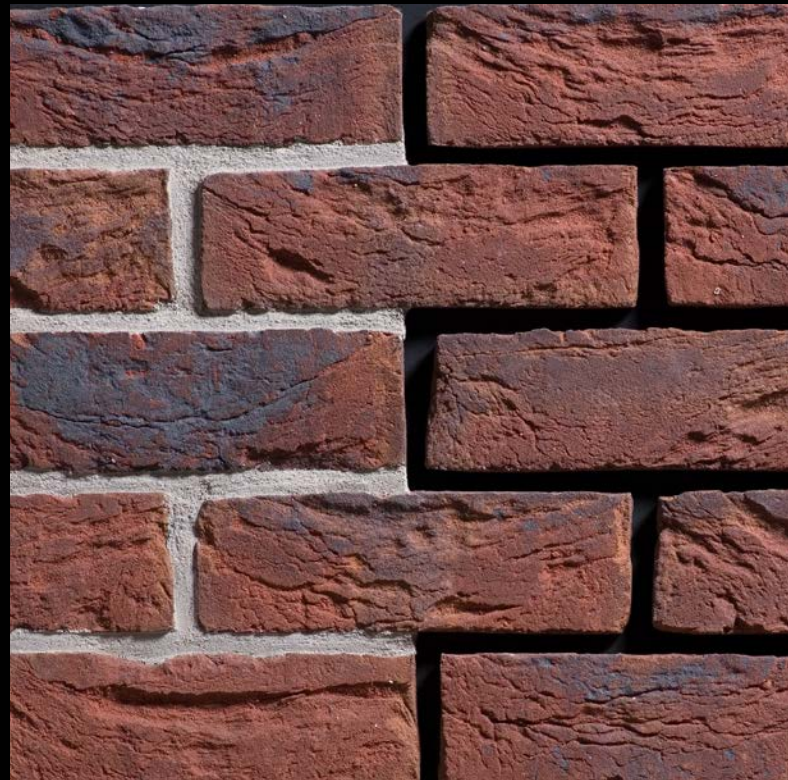

Blauw paars antiek

Agaat

Aubergine

Engels Rustiek

Amarante

Ametist

Peelparel

Код	Наименование	Размер, мм	Вес, кг / шт	Штук на палете	Водопоглощение	Марка прочности	Морозостойкость	Расход на м <sup>2</sup>
16259609	Canyon	215×100×65	2,33	600	10%	M175	F100	58
16258301	Ladoga	215×100×65	2,52	608	8%	M300	F100	58
16259409	Carthago	215×100×65	2,33	600	10%	M175	F100	58
16255509	Taiga	215×100×65	2,40	600	10%	M200	F100	58
16257701	Como	215×100×65	2,52	608	8%	M300	F100	58
16258201	Onega	215×100×65	2,52	608	8%	M300	F100	58
24149701	Guatavita	215×100×65	2,62	512	10%	M250	F100	58
16058701	Tanganyika	210×100×50	1,92	720	8%	M300	F100	73
24158401	Oasen	215×100×65	2,12	552	16%	M125	F100	58
26155011	Tatra	215×100×65	2,42	552	20%	M125	F100	58
16258801	Baltic Amber	215×100×65	2,30	608	10%	M175	F100	58
16259801	Geel rose zilverzand	215×100×65	2,30	608	10%	M175	F100	58
26144041	Esja	215×100×65	2,62	512	10%	M250	F100	58
16258909	Royal Emerald	215×100×65	2,33	600	10%	M175	F100	58
16255579	Hermitage antiek DF	215×100×65	2,42	600	10%	M200	F100	58
16254601	Tiffany	215×100×65	2,30	600	10%	M175	F100	58
16254679	Tiffany Antiek	215×100×65	2,32	600	10%	M175	F100	58
16259509	Barnsteen	215×100×65	2,33	600	10%	M175	F100	58
16258601	Ohrid	215×100×65	2,52	608	8%	M300	F100	58
26152081	Bass Rock	215×100×65	2,26	552	12%	M200	F100	58
26142011	Fogo	215×100×65	2,42	552	12%	M200	F100	58
16251601	Escorial	215×100×65	2,42	608	10%	M200	F100	58
16253901	Hoeversteen	215×100×65	2,37	608	16%	M125	F100	58
16253201	Limburgs oranje bont	215×100×65	2,37	608	16%	M125	F100	58
26152021	Tharsis	215×100×65	2,26	552	16%	M125	F100	58
26152121	Ok	215×100×65	2,26	552	12%	M200	F100	58
16254501	Koper roodbont	215×100×65	2,30	608	10%	M175	F100	58
24158601	Old English Red	215×100×65	2,12	552	12%	M200	F100	58
16252801	Rosso bont	215×100×65	2,37	608	16%	M125	F100	58
16252101	La Meuse	215×100×65	2,42	608	10%	M200	F100	58
26142041	Katmai	215×100×65	2,42	512	12%	M200	F100	58
16255301	Blauw paars antiek	215×100×65	2,42	608	10%	M200	F100	58
16040281	Agaat	210×100×50	1,92	720	10%	M175	F100	73
16250201	Aubergine	215×100×65	2,46	608	10%	M175	F100	58
16250501	Engels Rustiek	215×100×65	2,46	608	10%	M175	F100	58
25144701	Amarante	215×100×65	2,42	512	12%	M200	F100	58
16250301	Ametist	215×100×65	2,47	608	10%	M175	F100	58
16250801	Peelparel	215×100×65	2,47	608	10%	M175	F100	58